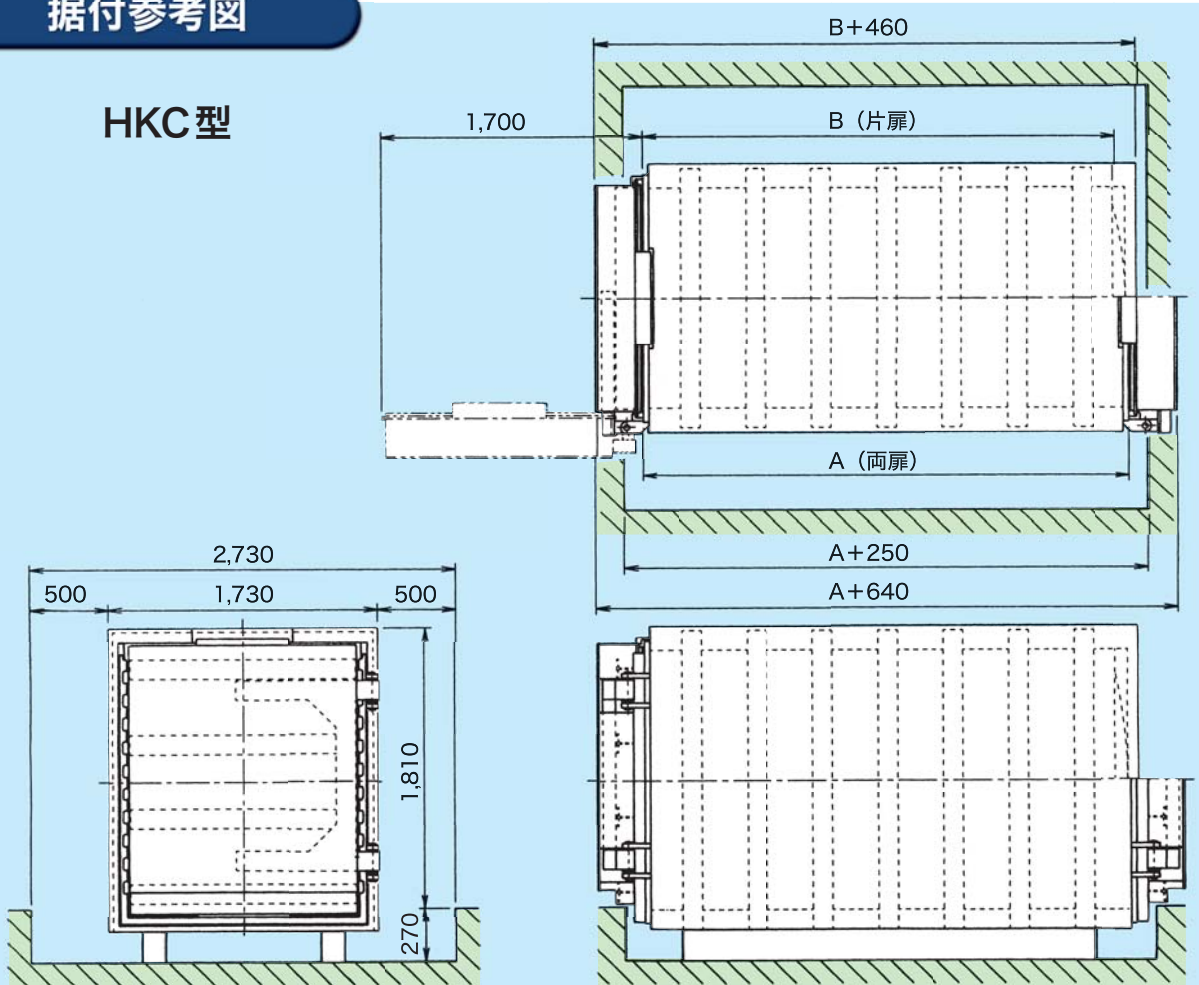

Auto Control System

全工程を管理する自動制御装置は、きのこ殺菌釜
50余年の経験と、お客様の要望を反映し、設計・
製作しております。

HKC・HKWC 基本仕様

適用法規	第一種圧力容器
種類	角横型蒸缶
取扱者資格	普通第一種圧力容器取扱作業主任者技能講習
最高使用圧力	0.13 MPa
最高使用温度	120 °C
電気容量	3相 200V 1.5kw
付属品	シリコンパッキン (扉用)・安全弁・圧力計
オプション品	外気導入装置 (HEPA フィルター内蔵給気) 打点式温度記録計

据付参考図

HKC型

HKWC型

す。

テナにて)

習修了者
+
ユニット)

高圧殺菌釜仕様 (HKC型)

型式	間口寸法	缶内寸法 (L)		殺菌本数	
		両扉 A	片扉 B	16本コンテナ (850cc) (8段積み)	16本コンテナ (1100cc) (7段積み)
HKC - 2300 (W)	1400 ^W × 1650 ^H	3,300	3,160	2,304本	2,016本
HKC - 2600 (W)		3,640	3,500	2,688本	2,352本
HKC - 3000 (W)		4,320	4,180	3,072本	2,688本
HKC - 3400 (W)		4,660	4,520	3,456本	3,024本
HKC - 3800 (W)		5,340	5,200	3,840本	3,360本
HKC - 4200 (W)		5,680	5,540	4,224本	3,696本
HKC - 4600 (W)		6,020	5,880	4,608本	4,032本
HKC - 4900 (W)		6,700	6,560	4,992本	4,368本
HKC - 5300 (W)		7,040	6,900	5,376本	4,704本
HKC - 5700 (W)		7,380	7,240	5,760本	5,040本