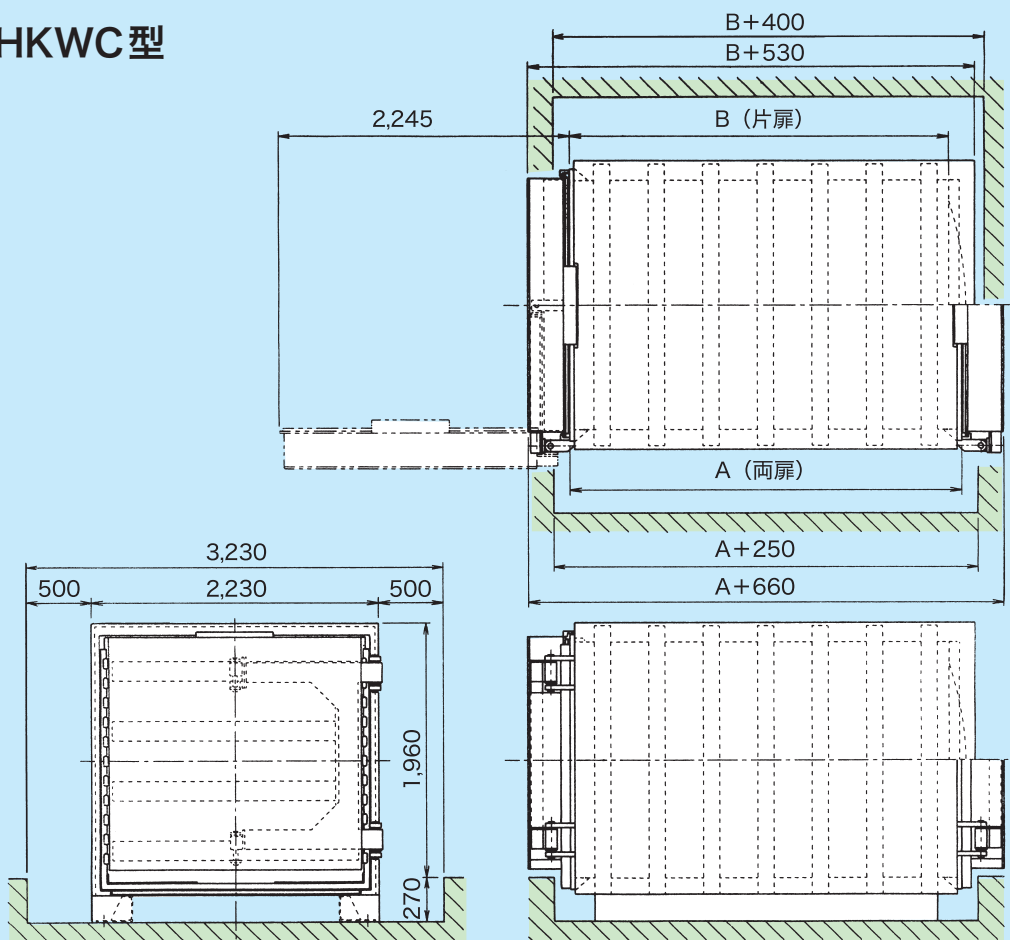

Auto Control System

全工程を管理する自動制御装置は、きのこ殺菌釜
50余年の経験と、お客様の要望を反映し、設計・
製作しております。

HKC・HKWC 基本仕様

適用法規	第一種圧力容器
種類	角横型蒸缶
取扱者資格	普通第一種圧力容器取扱作業主任者技能講習
最高使用圧力	0.13 MPa
最高使用温度	120 °C
電気容量	3相 200V 1.5kw
付属品	シリコンパッキン (扉用)・安全弁・圧力計
オプション品	外気導入装置 (HEPA フィルター内蔵給気) 打点式温度記録計

据付参考図

HKC型

HKWC型

す。

テナにて)

習修了者
+
ユニット)

高圧殺菌釜仕様 (HKC型)

型式	間口寸法	缶内寸法 (L)		殺菌本数	
		両扉 A	片扉 B	16本コンテナ (850cc) (8段積み)	16本コンテナ (1100cc) (7段積み)
HKC - 2300 (W)	1400 ^W × 1650 ^H	3,300	3,160	2,304本	2,016本
HKC - 2600 (W)		3,640	3,500	2,688本	2,352本
HKC - 3000 (W)		4,320	4,180	3,072本	2,688本
HKC - 3400 (W)		4,660	4,520	3,456本	3,024本
HKC - 3800 (W)		5,340	5,200	3,840本	3,360本
HKC - 4200 (W)		5,680	5,540	4,224本	3,696本
HKC - 4600 (W)		6,020	5,880	4,608本	4,032本
HKC - 4900 (W)		6,700	6,560	4,992本	4,368本
HKC - 5300 (W)		7,040	6,900	5,376本	4,704本
HKC - 5700 (W)		7,380	7,240	5,760本	5,040本